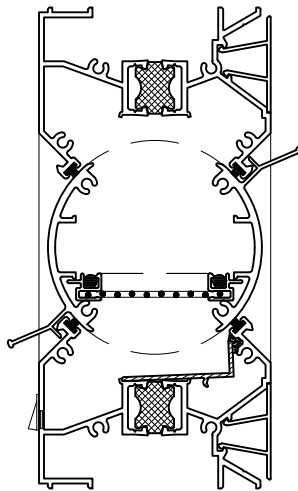

Parts list *Liste des pièces*

RotoVent SV 2000

Low profile, cost effective rotating ventilator that provides secure, direct airflow.

Un ventilateur pivotant discret, à prix abordable, fournissant une aération directe et sécuritaire.

Parts list	5.1.201
<i>Liste des pièces</i>	5.1.202

RotoVent SV 2000

Parts list

PART	PART NO.	DESCRIPTION	NOTES
	1160XXX	DRAINAGE LOUVER	1160101 - CL 1160202 - BRZ 1160103 - BLK 1160105 - LB SOLD PER PIECE
	1180001	SPRING CATCH LOCK	SOLD PER PIECE
	11850XX	INTERIOR VENTILATOR COVER	24 Ft STOCK LENGTH

XX = AVAILABLE FINISHES: 41 - Clear(.0004) 72 - Bronze 75 - Light Bronze 09 - Painted
 71 - Clear(.0007) 73 - Black 76 - Champagne

RotoVent SV 2000

Liste des pièces

PIÈCE	N° DE PIÈCE	DESCRIPTION	NOTES
	1160XXX	VENTELLE DE DRAINAGE	1160101 - CLAIR 1160202 - BRONZE 1160103 - NOIR 1160105 - BRONZE LÉGER VENDU PAR PIÈCE
	1180001	LOQUET À RESSORT	VENDU PAR PIÈCE
	11850XX	COUVERCLE DE VENTILATEUR INTÉRIEUR	LONGUEUR DE 24" (7,3m)